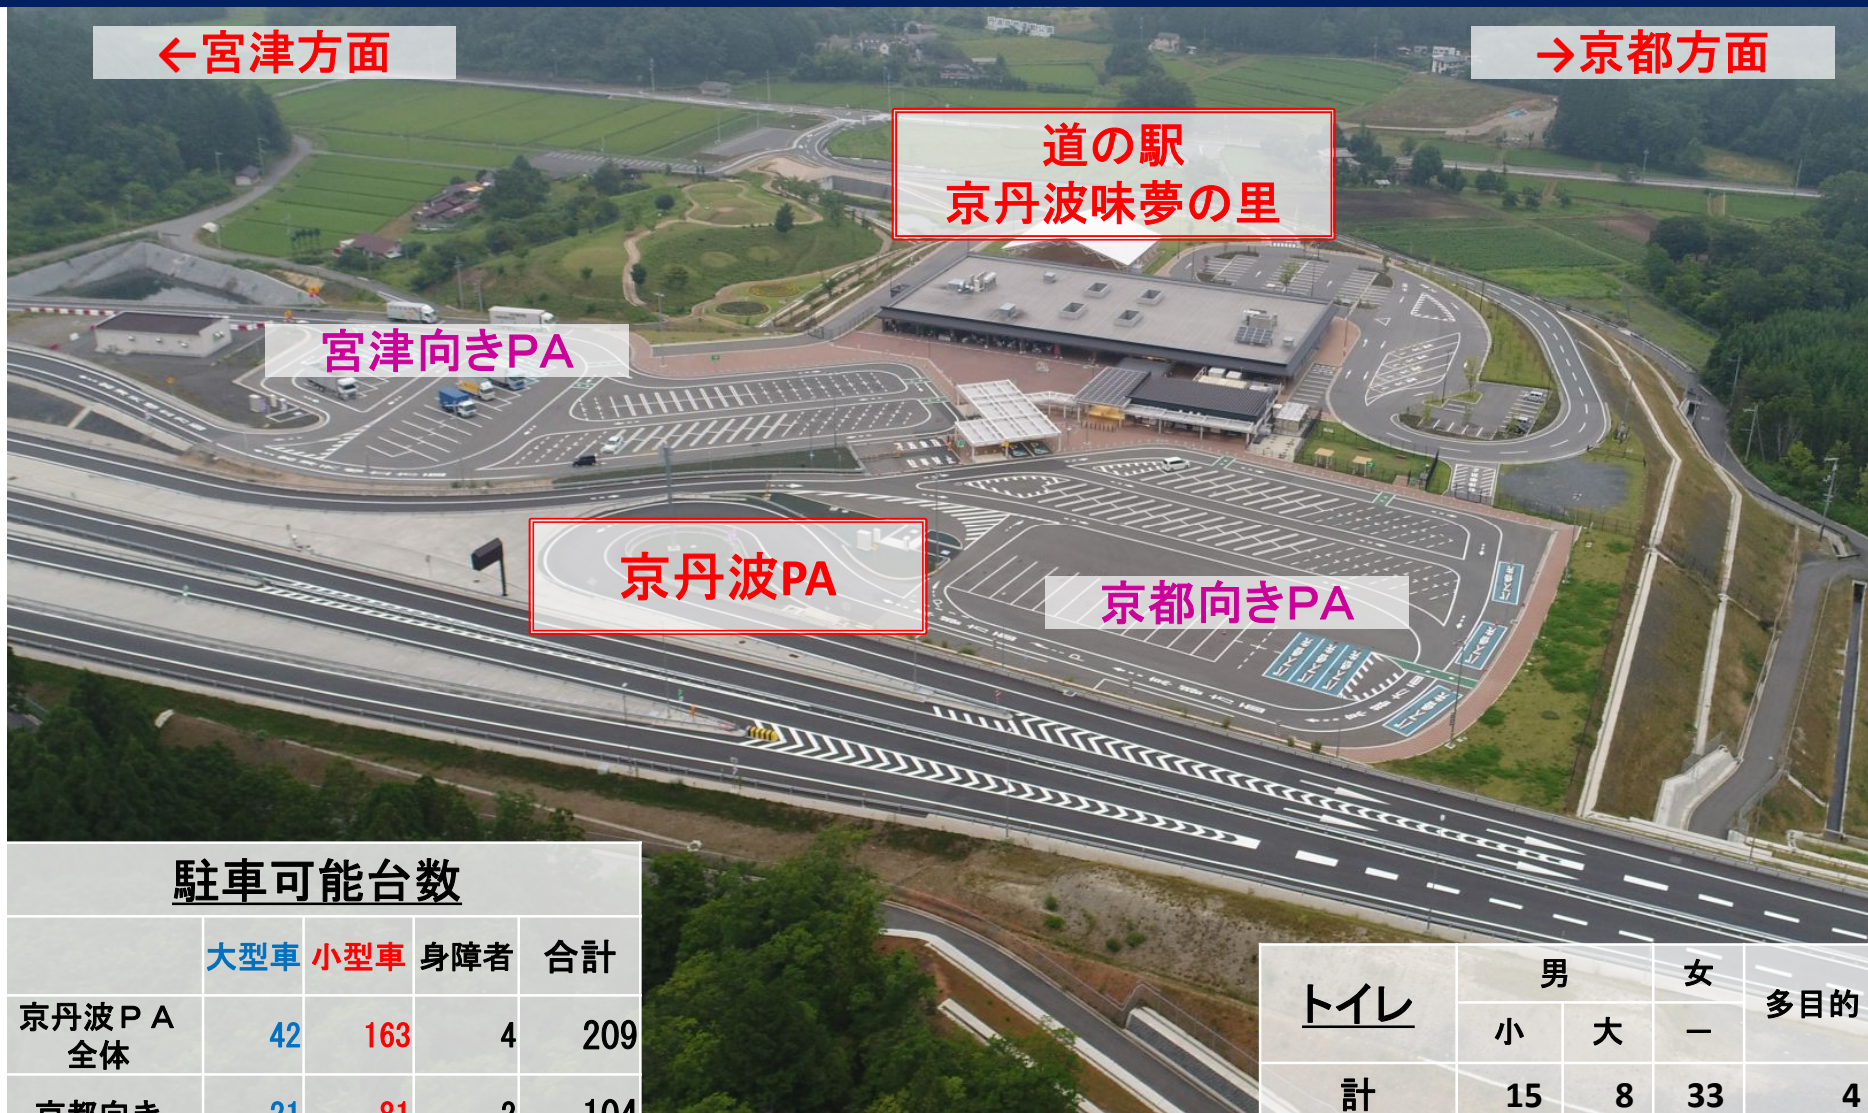

京丹波パーキングエリア

駐車可能台数

	大型車	小型車	身障者	合計
京丹波PA 全体	42	163	4	209
京都向き	21	81	2	104
宮津向き	21	82	2	105

トイレ	男		女	多目的
	小	大	一	
計	15	8	33	4
道の駅	5	4	8	2
PA	10	4	25	2

京丹波パーキングエリア

トイレ	男		女	多目的
	小	大	一	
計	15	8	33	4
道の駅	5	4	8	2
トイレ棟	10	4	25	2

トイレ棟