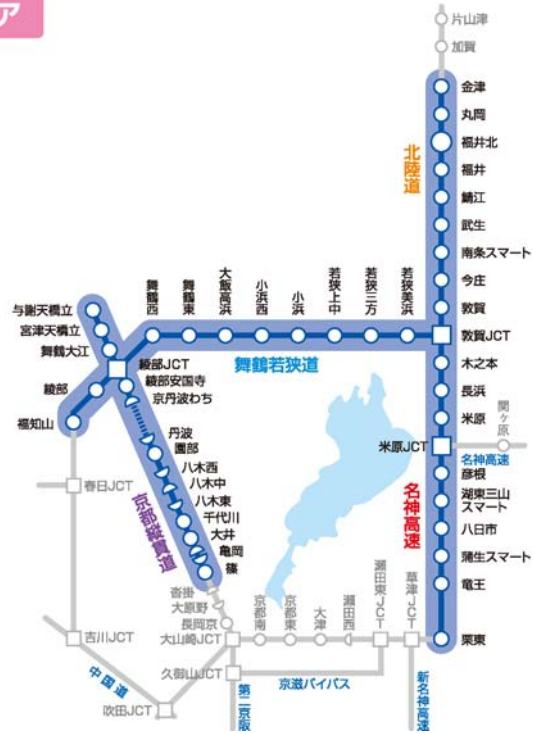

別紙（周遊エリア）

1. 福井・京都・滋賀周遊エリア内乗り放題3日間コース

- ・名神高速道路 米原 JCT～栗東 IC
- ・北陸自動車道 金津 IC～米原 JCT
- ・舞鶴若狭自動車道 福知山 IC～敦賀 JCT
- ・京都縦貫自動車道 与謝天橋立 IC～京丹波わち IC、丹波 IC～篠 IC

福井・京都・滋賀周遊エリア

※今回開通区間（小浜 IC～敦賀 JCT 間）は、
7月20日（日）15時に開通となりますので、ご注意ください。

2. 福井周遊エリア内乗り放題2日間コース

- ・北陸自動車道 金津 IC～敦賀 JCT
- ・舞鶴若狭自動車道 大飯高浜 IC～敦賀 JCT

福井周遊エリア

※今回開通区間（小浜 IC～敦賀 JCT 間）は、
7月20日（日）15時に開通となりますので、ご注意ください。