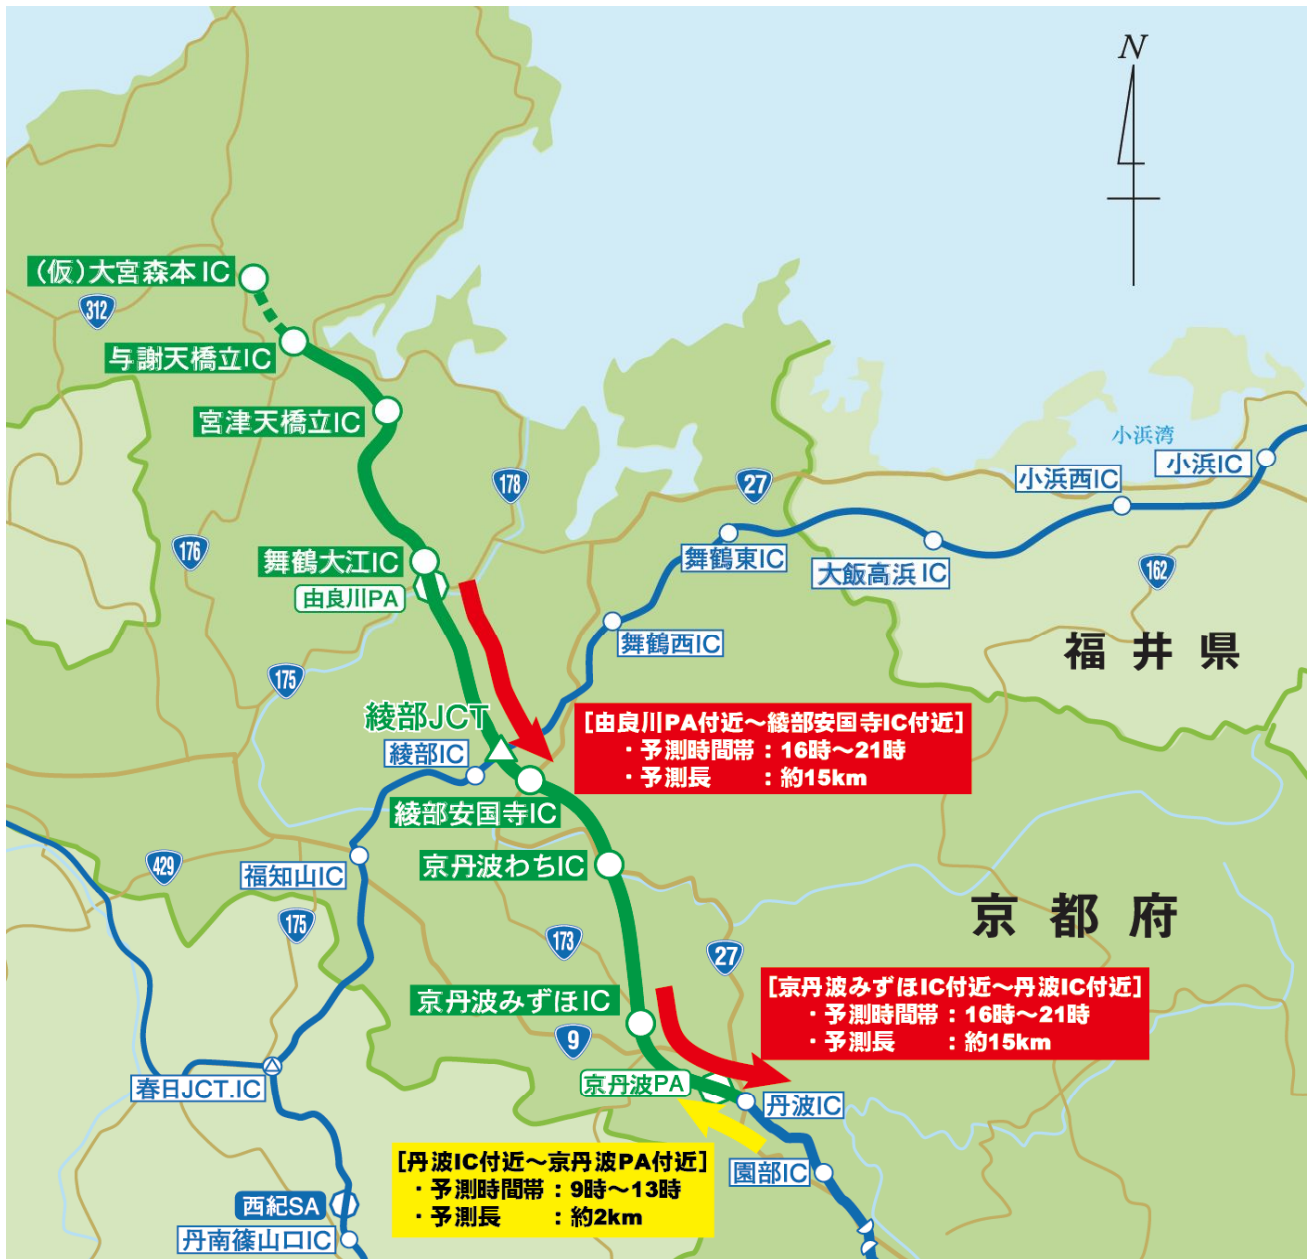

8月13日(木)～8月16日(日)の混雑予想

なお、リアルタイムの混雑状況については、京都縦貫自動車道のホームページに掲載しておりますので、そちらをご確認ください。

■京都縦貫自動車道HP: <http://www.kyo-miti.jp/>